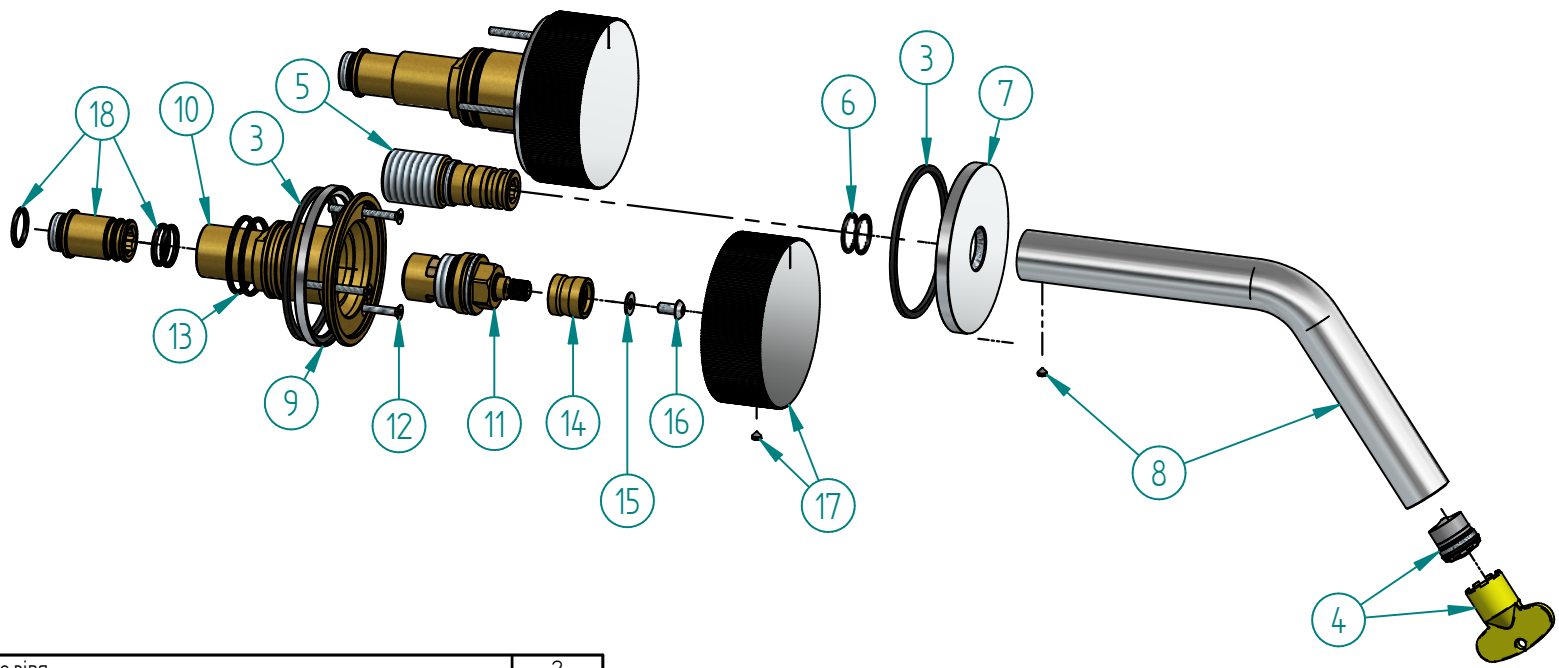

2	RE012LXT	Parti estetiche per batteria incasso lavabo bocca lunga	1
1	INT.04	Parti incasso per batteria 3 fori da parete per lavabo	1
ID	Code	Description	Pcs

18	RE010-003	Raccordo con o.ring	2
17	RE005-001	Maniglia con grano	2
16	VTB-4x8	Vite testa bombata M4x8 UNI 7380	2
15	R-4x12	Rosetta 4x12 UNI 6593	2
14	RE010-06	Inserto brocciato ø8x20 rubinetto incasso	2
13	OR-28.3x1.78	O-Ring 28.3x1.78	4
12	RE002-004	Set di 3 viti M4x30	2
11	VT.001	Vitone ceramico 1/2" 90° DX	2
10	RE010-03	Corpo regolabile rubinetto da incasso	2
9	RE002-06	Flangia a parete	2
8	RE013L-001	Bocca da parete per lavabo e vasca con grano	1
7	RE013-03	Flangia a parete per bocche	1
6	OR-12.42x1.78	O-Ring 12.42 x 1.78	2
5	RE013-02	Attacco G1/2 per bocche a parete	1
4	AR.001	Aeratore M16,5x1 Cachè Coin Slot, riduttore 1.5 apm + chiave di servizio	1
3	G-61-56-2	Guarnizione per flangia a parete	3
ID	Code	Description	Pcs

22	RE010-002	Tappo per collaudo con o.ring	2
21	RE010-001	Corpo incasso con staffa di fissaggio	2
20	CG	Cappuccio coprifletri GIALLO	2
19	RE006-002	Protezione con etichetta indicazioni incasso	2
ID	Code	Description	Pcs

AMPHORA

TITLE			
Batteria incasso lavabo bocca lunga			
SIZE	DWG NO	REV	
A3	RE012L		
DATE	27/04/2023	SCALE:	1:3 SHEET 1 OF 1
MATERIAL:		WEIGHT:	0 kg