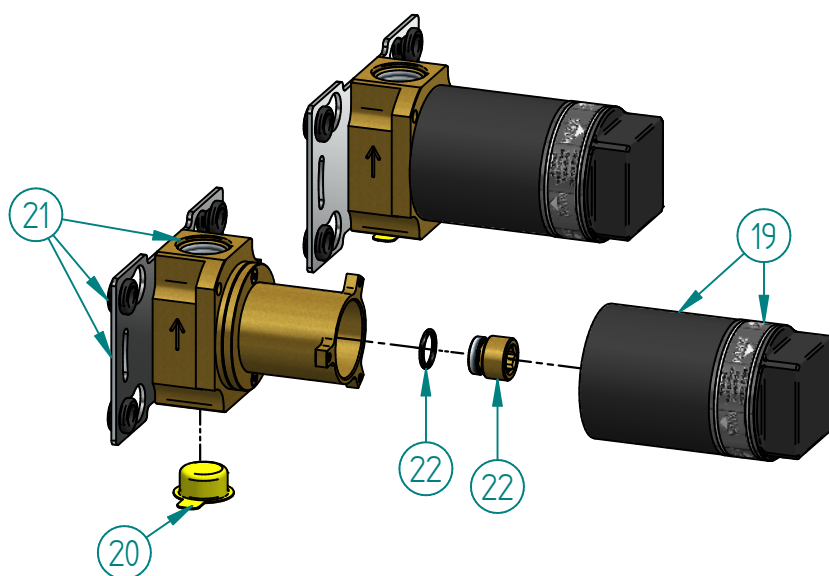

2	RE012LXT	Parti estetiche per batteria incasso lavabo bocca lunga	1
1	INT.04	Parti incasso per batteria 3 fori da parete per lavabo	1
ID	Code	Description	Pcs

18	RE010-003	Raccordo con o.ring	2
17	RE005-001	Maniglia con grano	2
16	VTB-4x8	Vite testa bombata M4x8 UNI 7380	2
15	R-4x12	Rosetta 4x12 UNI 6593	2
14	RE010-06	Inserto brocciato ø8x20 rubinetto incasso	2
13	OR-28.3x1.78	O-Ring 28.3x1.78	4
12	RE002-004	Set di 3 viti M4x30	2
11	VT.001	Vitone ceramico 1/2" 90° DX	2
10	RE010-03	Corpo regolabile rubinetto da incasso	2
9	RE002-06	Flangia a parete	2
8	RE013L-001	Bocca da parete per lavabo e vasca con grano	1
7	RE013-03	Flangia a parete per bocche	1
6	OR-12.42x1.78	O-Ring 12.42 x 1.78	2
5	RE013-02	Attacco G1/2 per bocche a parete	1
4	AR.001	Aeratore M16,5x1 Cachè Coin Slot, riduttore 1.5 apm + chiave di servizio	1
3	G-61-56-2	Guarnizione per flangia a parete	3
ID	Code	Description	Pcs

22	RE010-002	Tappo per collaudo con o.ring	2
21	RE010-001	Corpo incasso con staffa di fissaggio	2
20	CG	Cappuccio coprifletri GIALLO	2
19	RE006-002	Protezione con etichetta indicazioni incasso	2
ID	Code	Description	Pcs

AMPHORA

TITLE			
Batteria incasso lavabo bocca lunga			
SIZE	DWG NO	REV	
A3	RE012L		
DATE	27/04/2023	SCALE:	1:3 SHEET 1 OF 1
MATERIAL:		WEIGHT:	0 kg