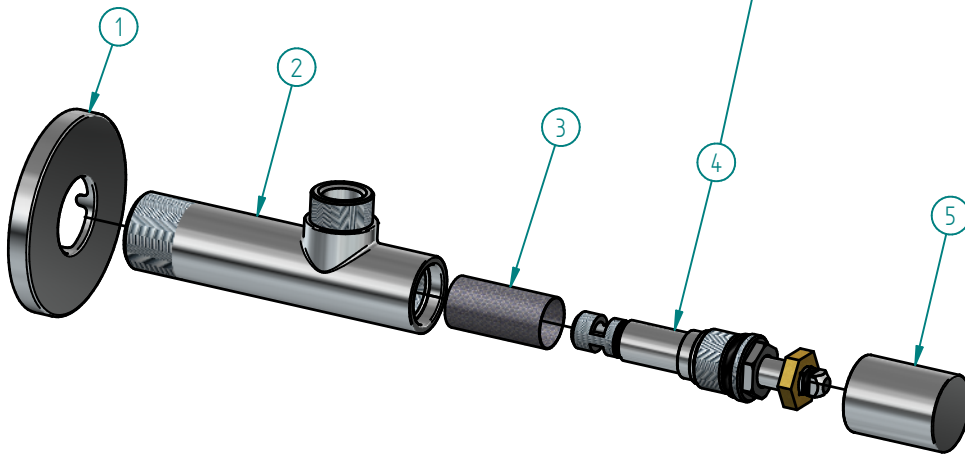

6	RE045-05	Dado per regolazione	1
5	RE045-03	Ghiera per regolaggio	1
4	OR-11.9x2.62	O.ring 11.9 x 2.62	1
3	OR-4.5X15	O.ring 4.5 x 15	2
2	RE045-02	Asta per regolaggio	1
1	OR-7x15	O.ring 7 x 15	1
ID	Code	Description	Pcs

5	RE045-06	Cappuccio	1
4	RE045-001	Vitone di regolaggio	1
3	RE045-04	Filtro	1
2	RE045-01	Corpo rubinetto di regolaggio	1
1	RE045-07	Flangia a parete	1
ID	Code	Description	Pcs

AMPHORA

TITLE			
Rubinetto di regolaggio con filtro			
SIZE	DWG NO	REV	
A4	RE045		
DATE	09/18/23	SCALE: 1:2	SHEET 1 OF 1
MATERIAL:		WEIGHT: 0 kg	